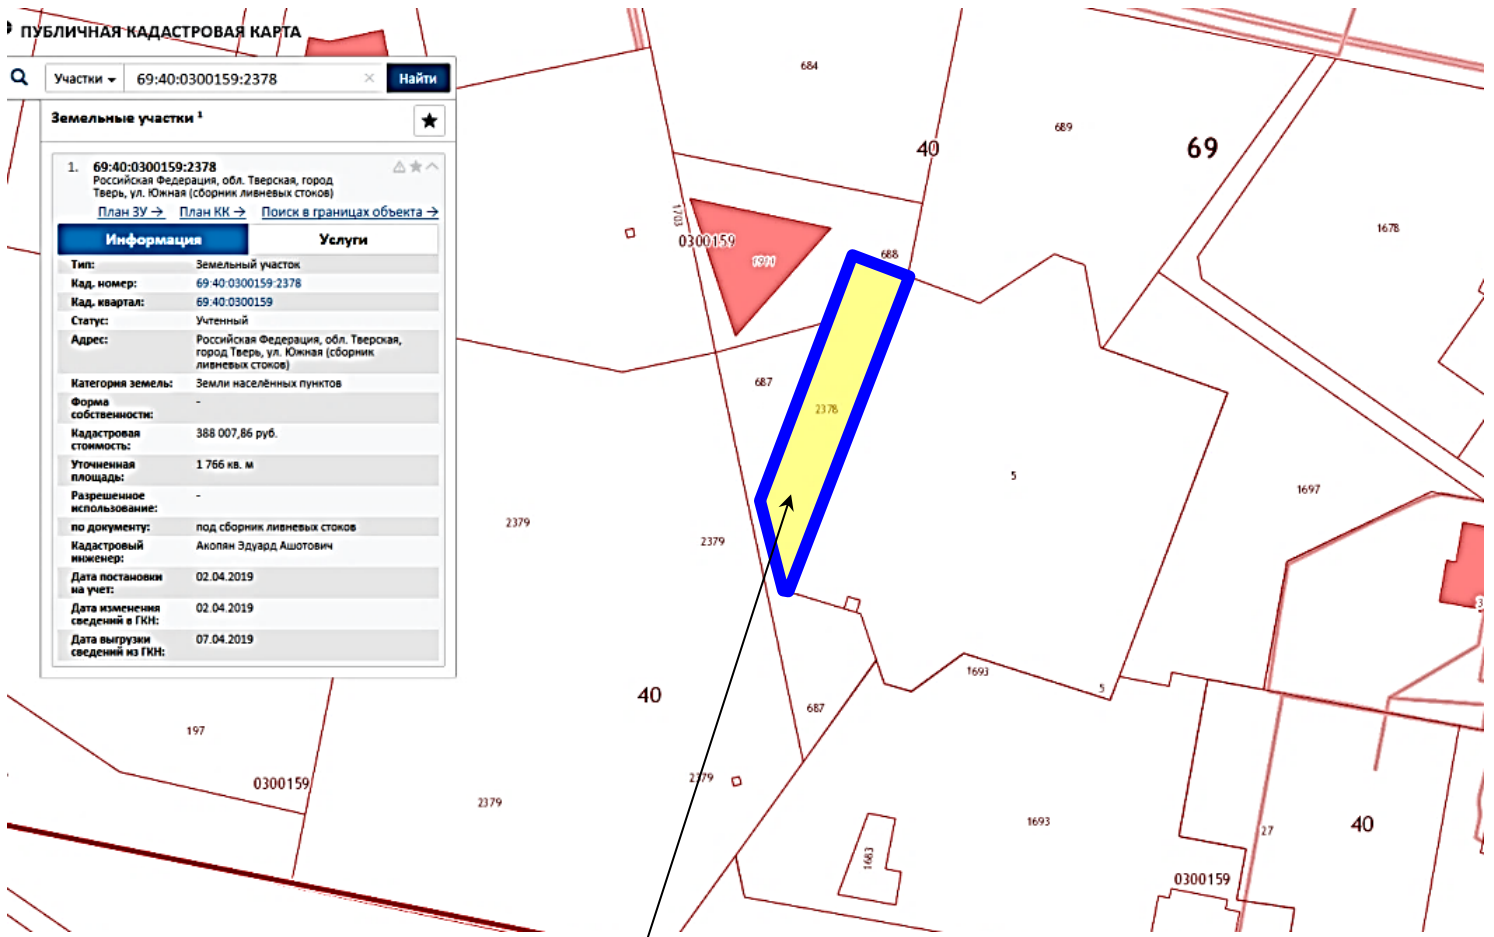

Участки 69:40:0300159:2378

Земельные участки 1

1. 69:40:0300159:2378  
Российская Федерация, обл. Тверская, город Тверь, ул. Южная (сборник ливневых стоков)  
[План ЗУ](#) → [План КК](#) → [Поиск в границах объекта](#) →

Информация	Услуги
Тип:	Земельный участок
Кад. номер:	69.40.0300159.2378
Кад. квартал:	69.40.0300159
Статус:	Учтенный
Адрес:	Российская Федерация, обл. Тверская, город Тверь, ул. Южная (сборник ливневых стоков)
Категория земель:	Земли населенных пунктов
Форма собственности:	-
Кадастровая стоимость:	388 007,86 руб.
Уточненная площадь:	1 766 кв. м
Разрешенное использование:	-
по документу:	под сборник ливневых стоков
Кадастровый инженер:	Анолян Эдуард Ашотович
Дата постановки на учет:	02.04.2019
Дата изменения сведений в ГИИ:	02.04.2019
Дата выгрузки сведений из ГИИ:	07.04.2019

Земельный участок с кадастровым номером 69:40:0300159:2378

Калининский район